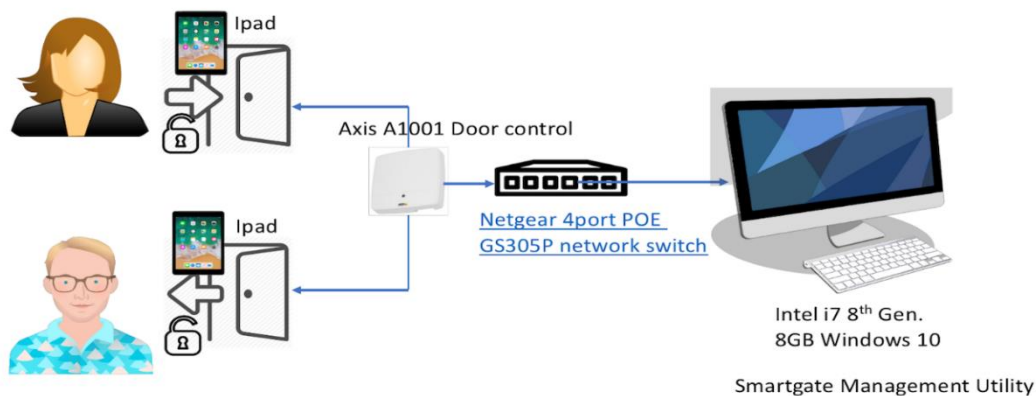

La tecnología de reconocimiento facial Puerta Inteligente lo hace de manera más rápida y segura, sin mencionar que evita los desafíos que conlleva la actualización de credenciales y más sofisticado hardware.

Beneficios de Puerta Inteligente

- ✓ Controlar el acceso a la entrada y áreas interiores designadas
- ✓ Proceso de identificación rápida para que el acceso de personas se realice sin problemas.
- ✓ Modificar autorizaciones en tiempo real.

Nuestra solución

La puerta Inteligente utiliza el aclamado motor de autenticación y reconocimiento facial de Ayonix, el mismo que puede ser integrado sin problemas en los flujos de trabajo estándar.

Después de que las personas son inscritas en el Sistema de Puerta Inteligente, se asignan niveles de autorización que se extienden a la asignación de un usuario a las diferentes cámaras de acceso. Cuando un individuo aprobado por el sistema llega a un punto de acceso, la puerta se puede abrir automáticamente para permitir la entrada. En cualquier momento, los clientes pueden agregar, modificar o eliminar una cámara asignada, así como también programar horarios de entrada y salida de los usuarios autorizados. Un panel de control intuitivo proporciona monitoreo e informes actualizados, así como también permite verificar perfiles de usuarios individuales y cámaras.

Smartgate structure

Acerca de Ayonix: Ayonix Tecnologías Faciales, es el promotor pionero de una de las tecnologías de reconocimiento facial 3D líderes en el mundo. Basado en enfoques matemáticos avanzados y reconocimiento de patrones, su plataforma ofrece resultados en tiempo real que son los más rápidos y precisos del mundo, según los resultados del NIST.

DELVAN ECUADOR
REPRESENTANTE DE AYONIX JAPÓN
contacto@delvanec.com
Teléfonos: 0983948600/0969527484
Dir. Guillermo Mensi L-30 y Eloy Alfaro
www.delvanec.com